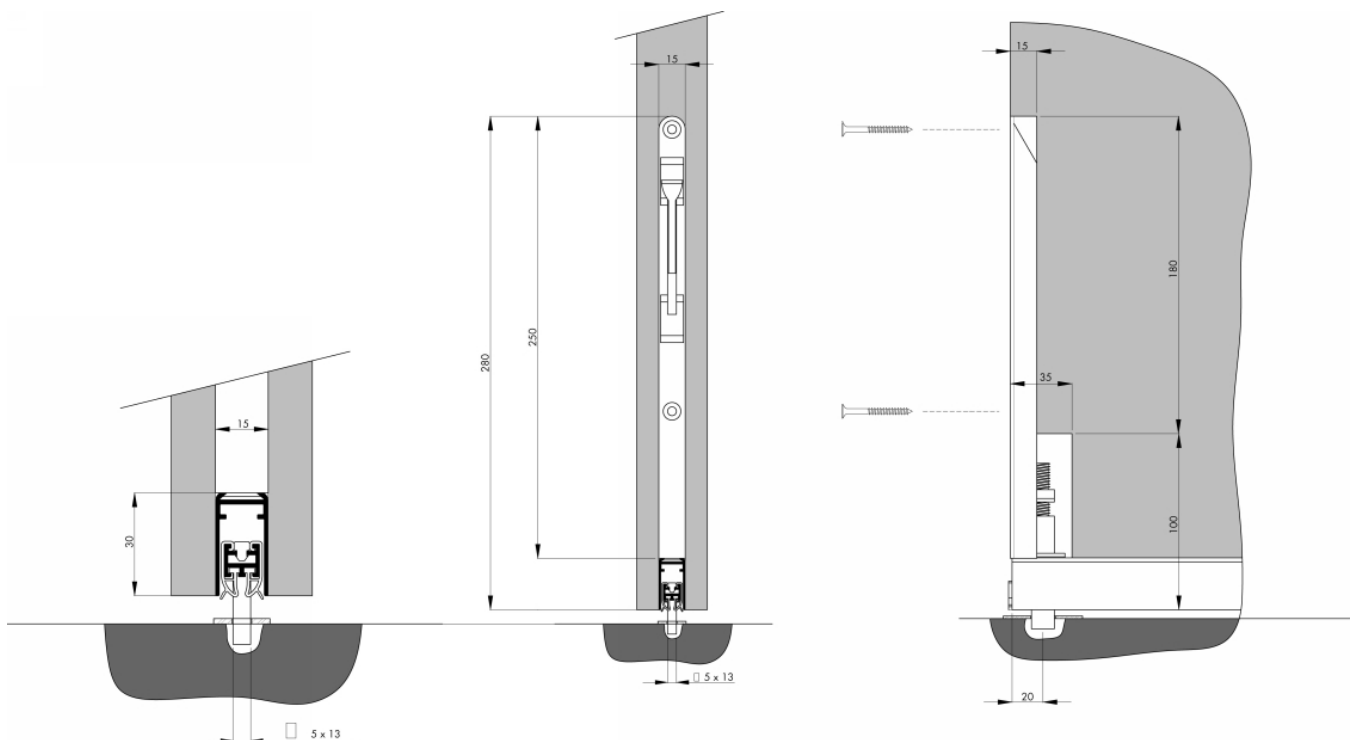

ELLEN NEWSLETTER

Das neue Kantriegelsystem mit Ellen Matic Universal RDS

Kombinieren Sie die Vorteile des Ellen Matics Universals mit der Strenger Kantriegel zur guter Fixation und Dichtung einer Doppeltür.

- Gute Fixation der Doppeltür
- Ausgezeichnete Dichtung
- Speziell für Feuerschutztüren
- Speziell für Schallschutztüren
- Speziell für Rauchschutztüren
- Auf Fixmaß erhältlich
- Als kompletter Set zu bestellen
- Links und Rechts sind gleich
- Stulpbreite 15mm

**Die Dichtungslösung
für Doppeltüren!**

ELTON INDUSTRIE EN HANDELSONDERNEMING ELTON B.V.

2° Energieweg 5, P.O. Box 5, 9300 AA Roden-The Netherlands, Dial:+31 505021199, Fax:+31 505014772, Hwww.elton.nlH, E-mail:
ellen@elton.nl